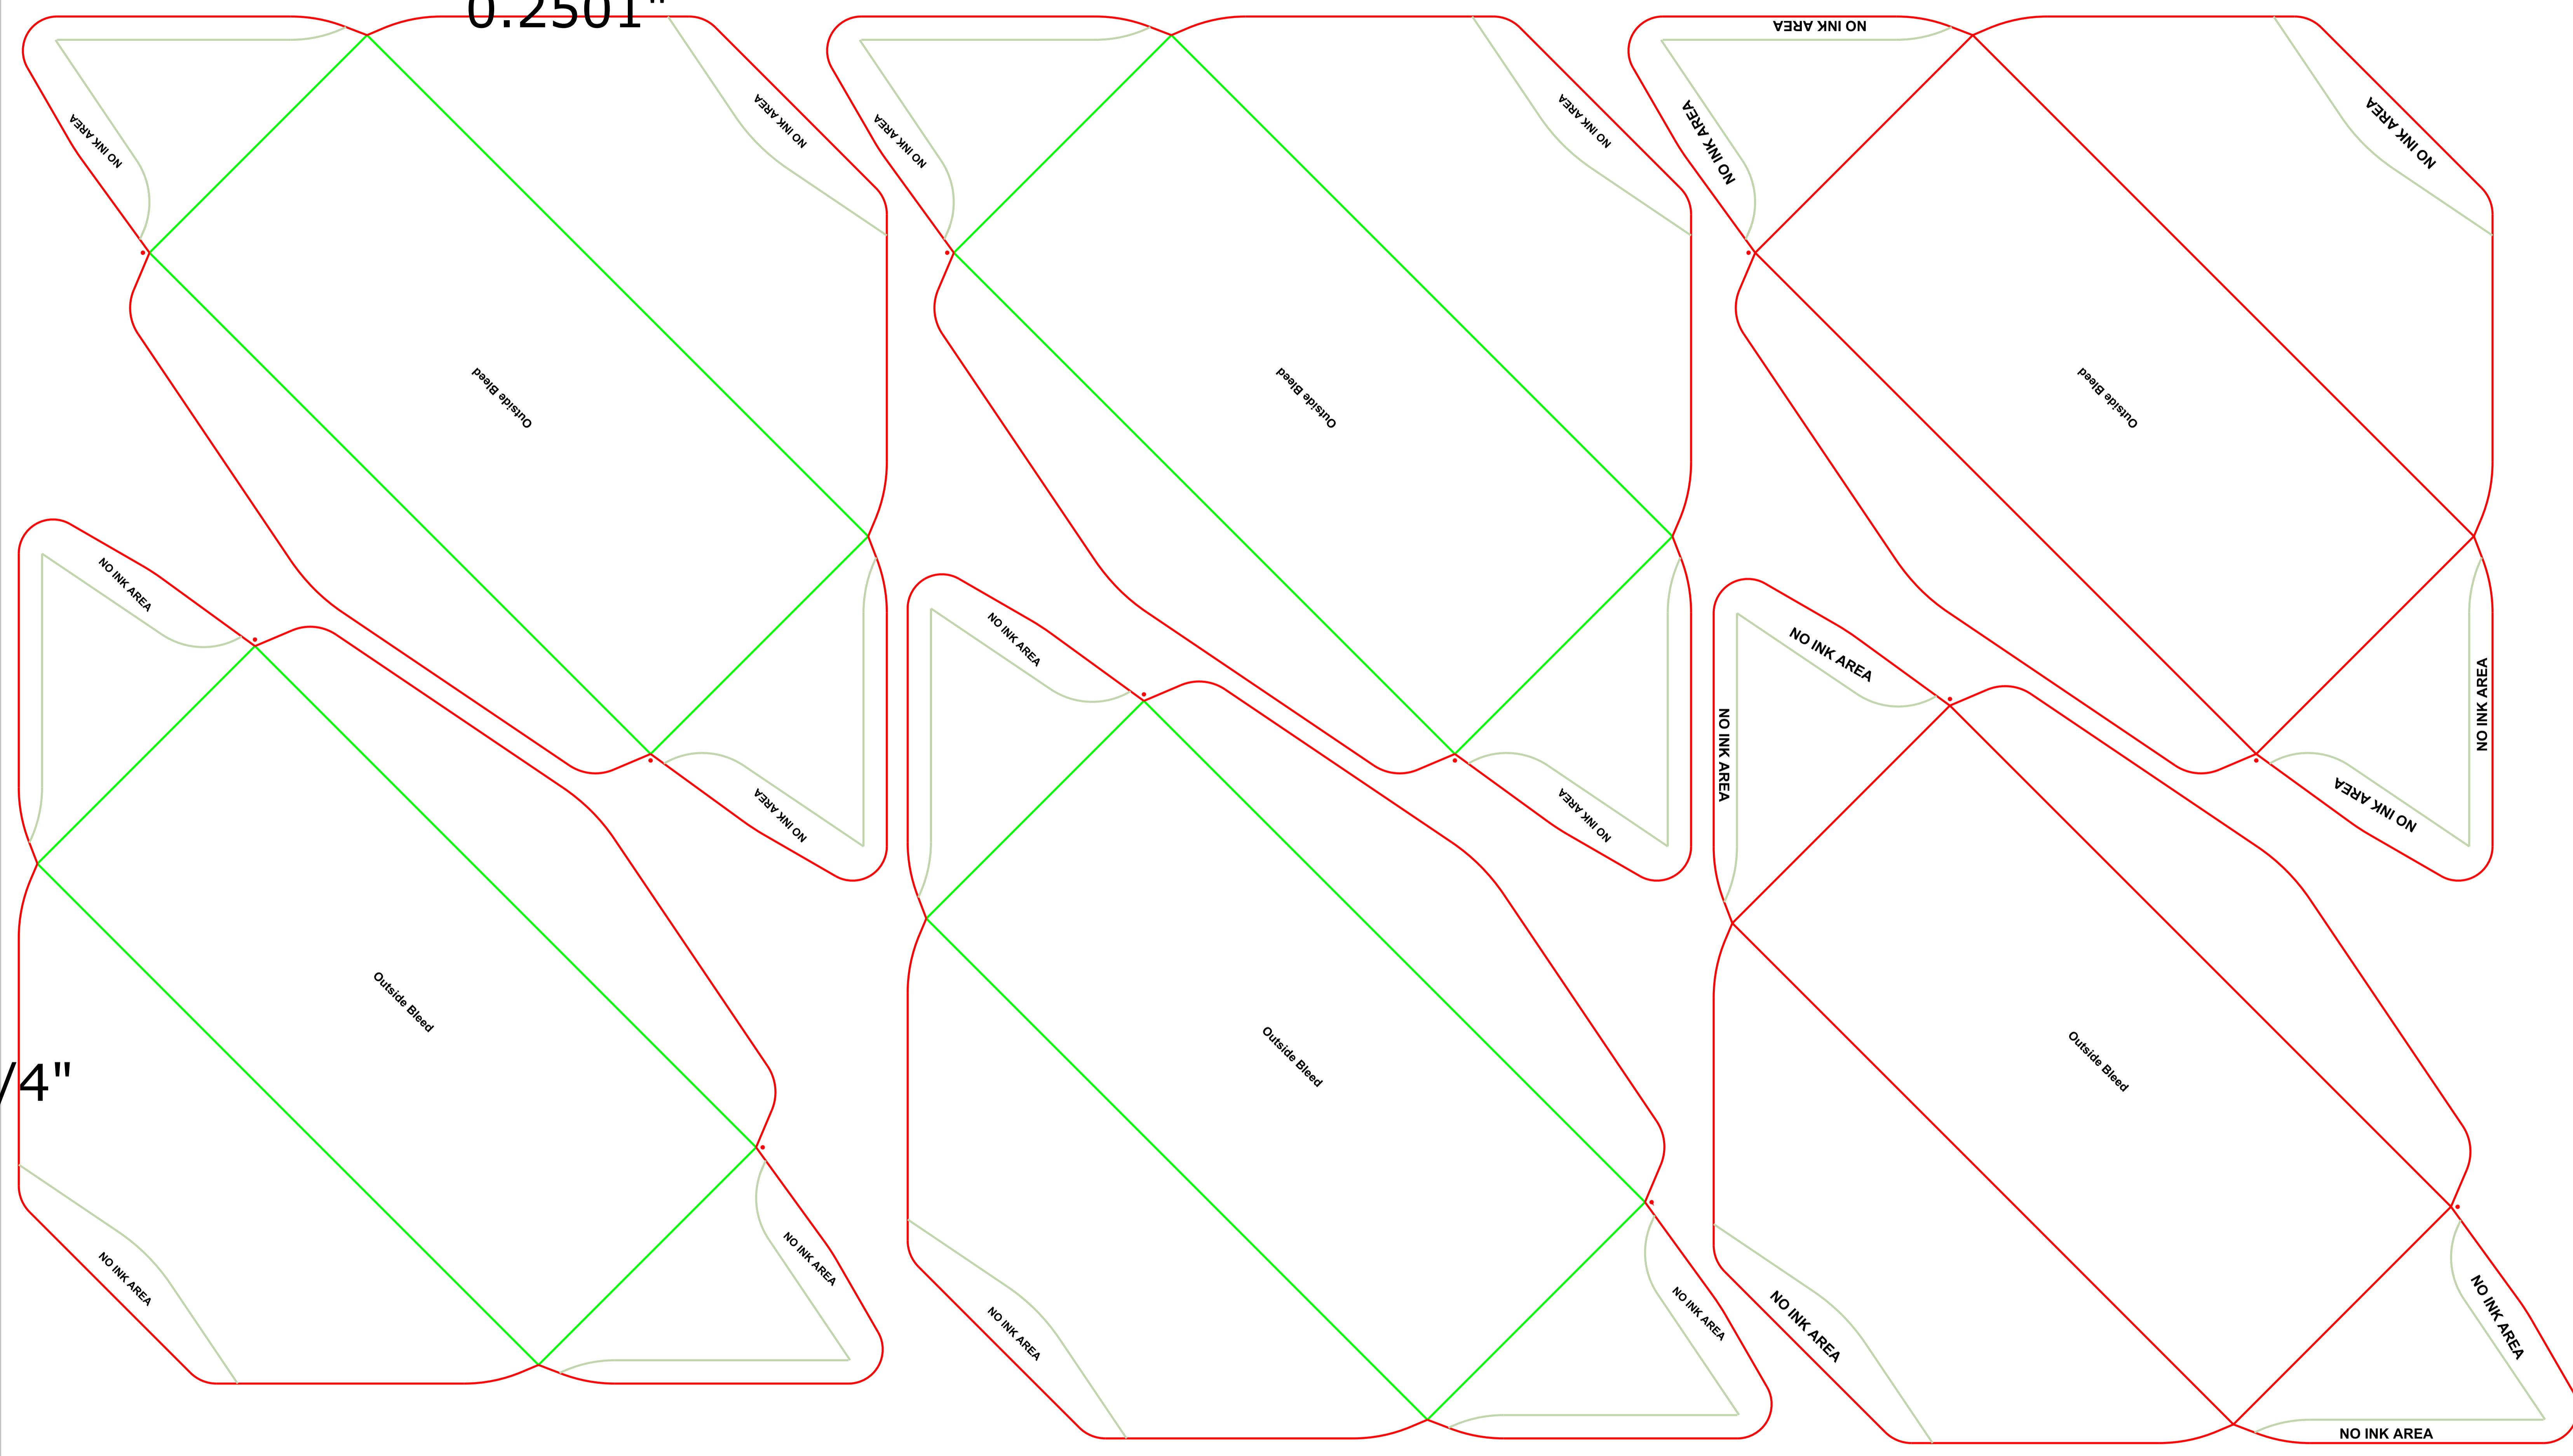

35"

0.2501"

23"

1/4"

GUIDE

GRIPPER